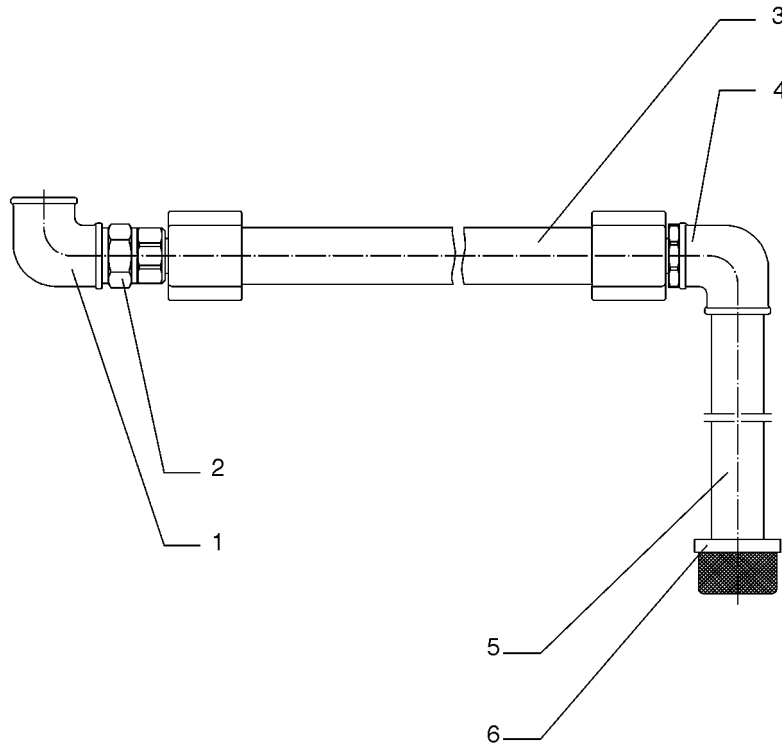

**Ansaugleitung, kpl. • Flexible Suction,, cpl. • Systèmes d'aspiration, cpl.**

**NW 25 - N**

Bestell-Nr. • Order-No. • Référence: **0639065**

Serie • Serie • Série: **000**

Akt.: **12.05.05**

Bild :0639065E.tif

Pos. Pos. Code	Bestell-Nr. Order-No. Référence	Stück Pieces Pièce	V <sup>1</sup> / D <sup>2</sup> / R <sup>3</sup>	Artikelbezeichnung	Part Description	Désignation des articles
1.	0415200	1		Winkel	elbow	coude
2.	0647141	1		Doppelnippel	male adaptor	raccord double mâle
3.	0163708	1		Ansaugschlauch beinhaltet	suction pipe includes	tube d'aspiration inclus
	0646538	1		Dichtung PUR	gasket PUR	joint PUR
4.	0415200	1		Winkel	elbow	coude
5.	0213039	1		Ansaugrohr	suction pipe	tube d'aspiration
6.	0638163	1		Ansaugsieb	suction strainer	filtre d'aspiration

<sup>1</sup>V= Verschleißteile • Wear parts • Pièces d'usure usuelles

<sup>2</sup>D= Teile des Dichtungssatzes • Parts of seal kit • Pièces de kit de joints

<sup>3</sup>R= Teile des Reparatursatzes • Parts of repair kit • Pièces de kit de réparation